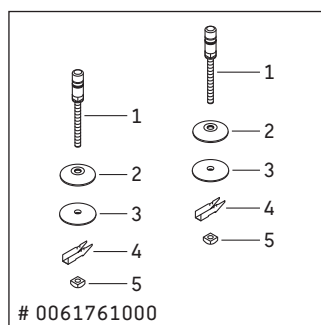

Technische Verbesserungen und optische Veränderungen an den abgebildeten Produkten behalten wir uns vor.
We reserve the right to make technical improvements and enhance the appearance of the products shown.
Nous nous réservons le droit d'apporter des améliorations techniques et de modifier l'apparence visuelle des produits présentés.
Technische verbeteringen en optische wijzigingen ten opzichte van de afgebeelde producten voorbehouden.
Con riserva di apportare modifiche tecniche.
Nos reservamos el derecho de realizar modificaciones técnicas y de aspecto de los productos representados.
Reservamo-nos o direito de efectuar melhorias técnicas e alterações visuais que beneficiem os produtos apresentados.
Belirtilen ürünlerinde teknik iyileştirme ve görsel değişiklik yapma haklarımız saklıdır.
由于技术改进, 我们保留改变产品规格说明的权利。