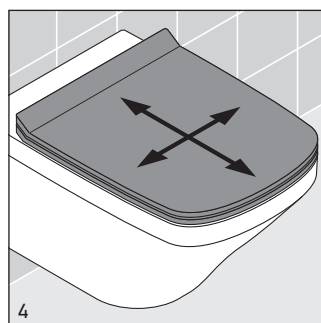

Technische Verbesserungen und optische Veränderungen an den abgebildeten Produkten behalten wir uns vor.
We reserve the right to make technical improvements and enhance the appearance of the products shown.
Nous nous réservons le droit d'apporter des améliorations techniques et de modifier l'apparence visuelle des produits présentés.
Technische verbeteringen en optische wijzigingen ten opzichte van de afgebeelde producten voorbehouden.
Con riserva di apportare modifiche tecniche.
Nos reservamos el derecho de realizar modificaciones técnicas y de aspecto de los productos representados.
Reservamo-nos o direito de efectuar melhorias técnicas e alterações visuais que beneficiem os produtos apresentados.
Belirtilen ürünlerinde teknik iyileştirme ve görsel değişiklik yapma haklarımız saklıdır.
由于技术改进, 我们保留改变产品规格说明的权利。