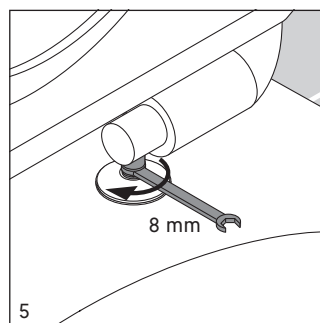

Technische Verbesserungen und optische Veränderungen an den abgebildeten Produkten behalten wir uns vor.
We reserve the right to make technical improvements and enhance the appearance of the products shown.
Nous nous réservons le droit d'apporter des améliorations techniques et de modifier l'apparence visuelle des produits présentés.
Technische verbeteringen en optische wijzigingen ten opzichte van de afgebeelde producten voorbehouden.
Con riserva di apportare modifiche tecniche.
Nos reservamos el derecho de realizar modificaciones técnicas y de aspecto de los productos representados.
Reservamo-nos o direito de efectuar melhorias técnicas e alterações visuais que beneficiem os produtos apresentados.
Belirtilen ürünlerinde teknik iyileştirme ve görsel değişiklik yapma haklarımız saklıdır.
由于技术改进, 我们保留改变产品规格说明的权利。