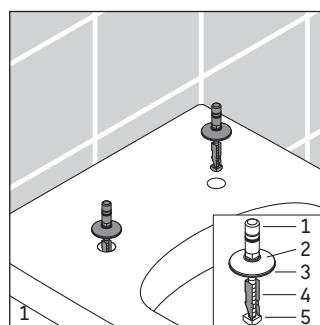

Technische Verbesserungen und optische Veränderungen an den abgebildeten Produkten behalten wir uns vor.
We reserve the right to make technical improvements and enhance the appearance of the products shown.
Nous nous réservons le droit d'apporter des améliorations techniques et de modifier l'apparence visuelle des produits présentés.
Technische verbeteringen en optische wijzigingen ten opzichte van de afgebeelde producten voorbehouden.
Con riserva di apportare modifiche tecniche.
Nos reservamos el derecho de realizar modificaciones técnicas y de aspecto de los productos representados.
Reservamo-nos o direito de efectuar melhorias técnicas e alterações visuais que beneficiem os produtos apresentados.
Belirtilen ürünlerinde teknik iyileştirme ve görsel değişiklik yapma haklarımız saklıdır.
由于技术改进, 我们保留改变产品规格说明的权利。