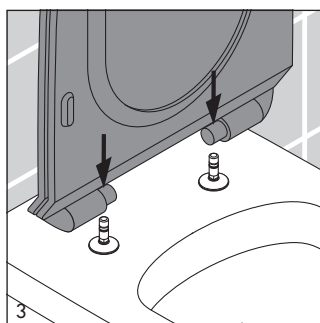

Technische Verbesserungen und optische Veränderungen an den abgebildeten Produkten behalten wir uns vor.
We reserve the right to make technical improvements and enhance the appearance of the products shown.
Nous nous réservons le droit d'apporter des améliorations techniques et de modifier l'apparence visuelle des produits présentés.
Technische verbeteringen en optische wijzigingen ten opzichte van de afgebeelde producten voorbehouden.
Con riserva di apportare modifiche tecniche.
Nos reservamos el derecho de realizar modificaciones técnicas y de aspecto de los productos representados.
Reservamo-nos o direito de efectuar melhorias técnicas e alterações visuais que beneficiem os produtos apresentados.
Belirtilen ürünlerinde teknik iyileştirme ve görsel değişiklik yapma haklarımız saklıdır.
由于技术改进, 我们保留改变产品规格说明的权利。