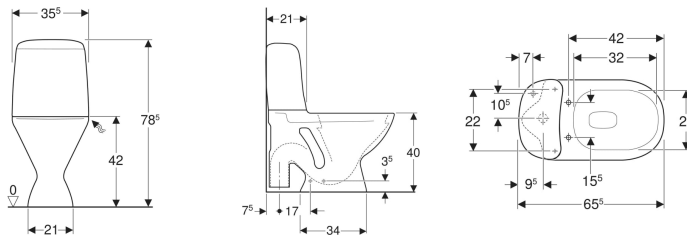

Porsgrund Trevi gulvstående toalett, åpen S-lås, enkeltskyl

Eksempelbilde

Egenskaper

- Gulvstående
- Enkeltskyl
- Feste med skrue
- Med spylekant
- Utløp vertikalt og åpent

- Vanntilkopling nede til høyre

Tekniske data

Spylemengde fabrikkinnstilling	6 l
Spylemengde innstillingsområde	4–6 l
Materiale	Porselen

Leveringsomfang

- Toalettskål
- Synlig systerne

- Inn og utløpsventil
- Monteringsmateriell

Bestilles separat

- Toalettsete

Art. nr.	NRF nr.	Farge / overflate	B	H	T	kr/stk Ekskl. mva.	kr/stk Inkl. mva.
3509201301	6002122	Porselen: hvit Knapper: blankforkrommet	35.5 cm	78.5 cm	65.5 cm	4.682	5.853