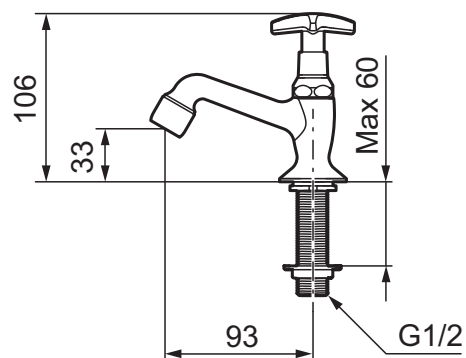

Utførelse	FMM nr	NRF nr
For kaldt vann	22261200	4300054
For varmt vann	22261201	4300055