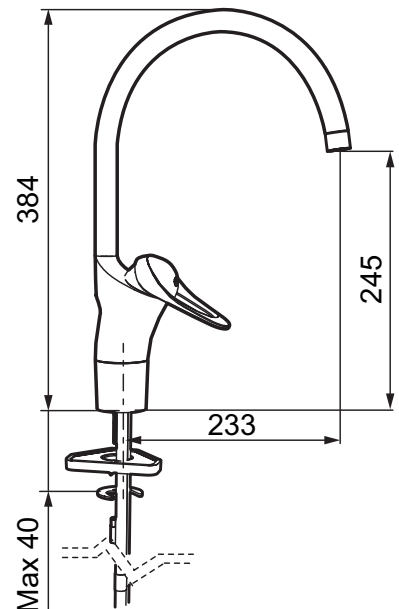

Utførelse	FMM nr	NRF nr
Krom, Energiklasse C	80000010	4300918
Krom, Ecoplus, Energiklasse B	80006010	4300989